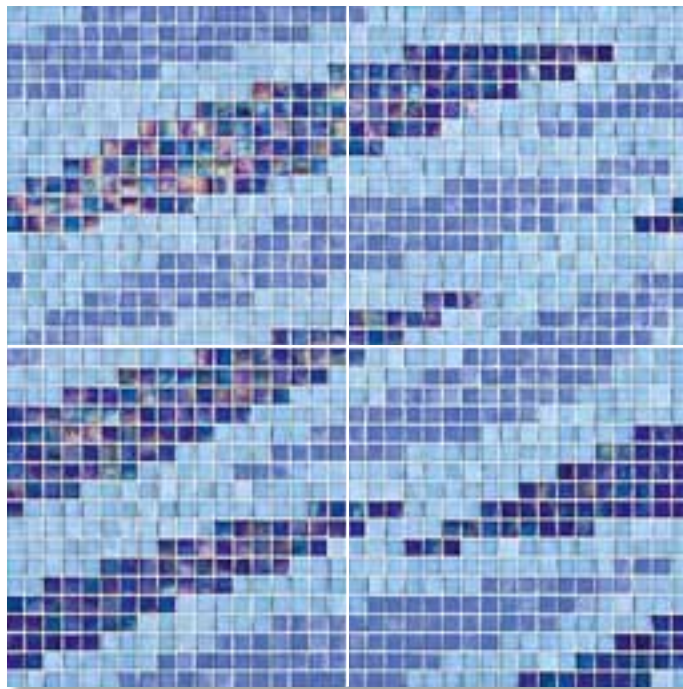

DEEP SEA
Staggered Joint

Sheet size
29,5 x 29,5 cm
11 5/8" x 11 5/8"

Tessera size
1,5 x 1,5 cm
5/8" x 5/8"

ARUSKA 01
Module size
(4 sheets)
59 x 59 cm
24" x 24"

Sheet size
29,5 x 29,5 cm
11 5/8" x 11 5/8"

Tessera size
1,5 x 1,5 cm
5/8" x 5/8"

Colors: Celestial,
Deep Sea, Iris 4