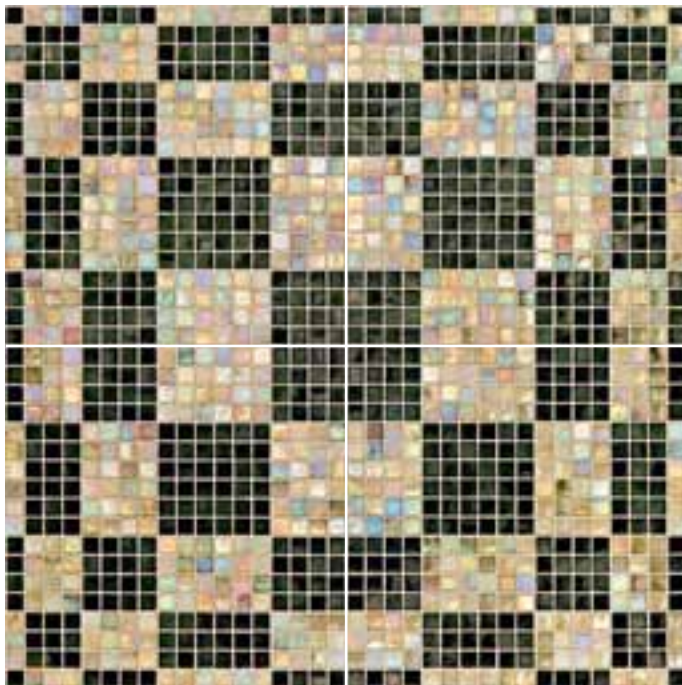

DAMAX 02

Module size
(4 sheets)
59 x 59 cm
24" x 24"

Sheet size
29,5 x 29,5 cm
11 5/8" x 11 5/8"

Tessera size
1,5 x 1,5 cm
5/8" x 5/8"

Colors
Cinnamon,
Zinnia 2