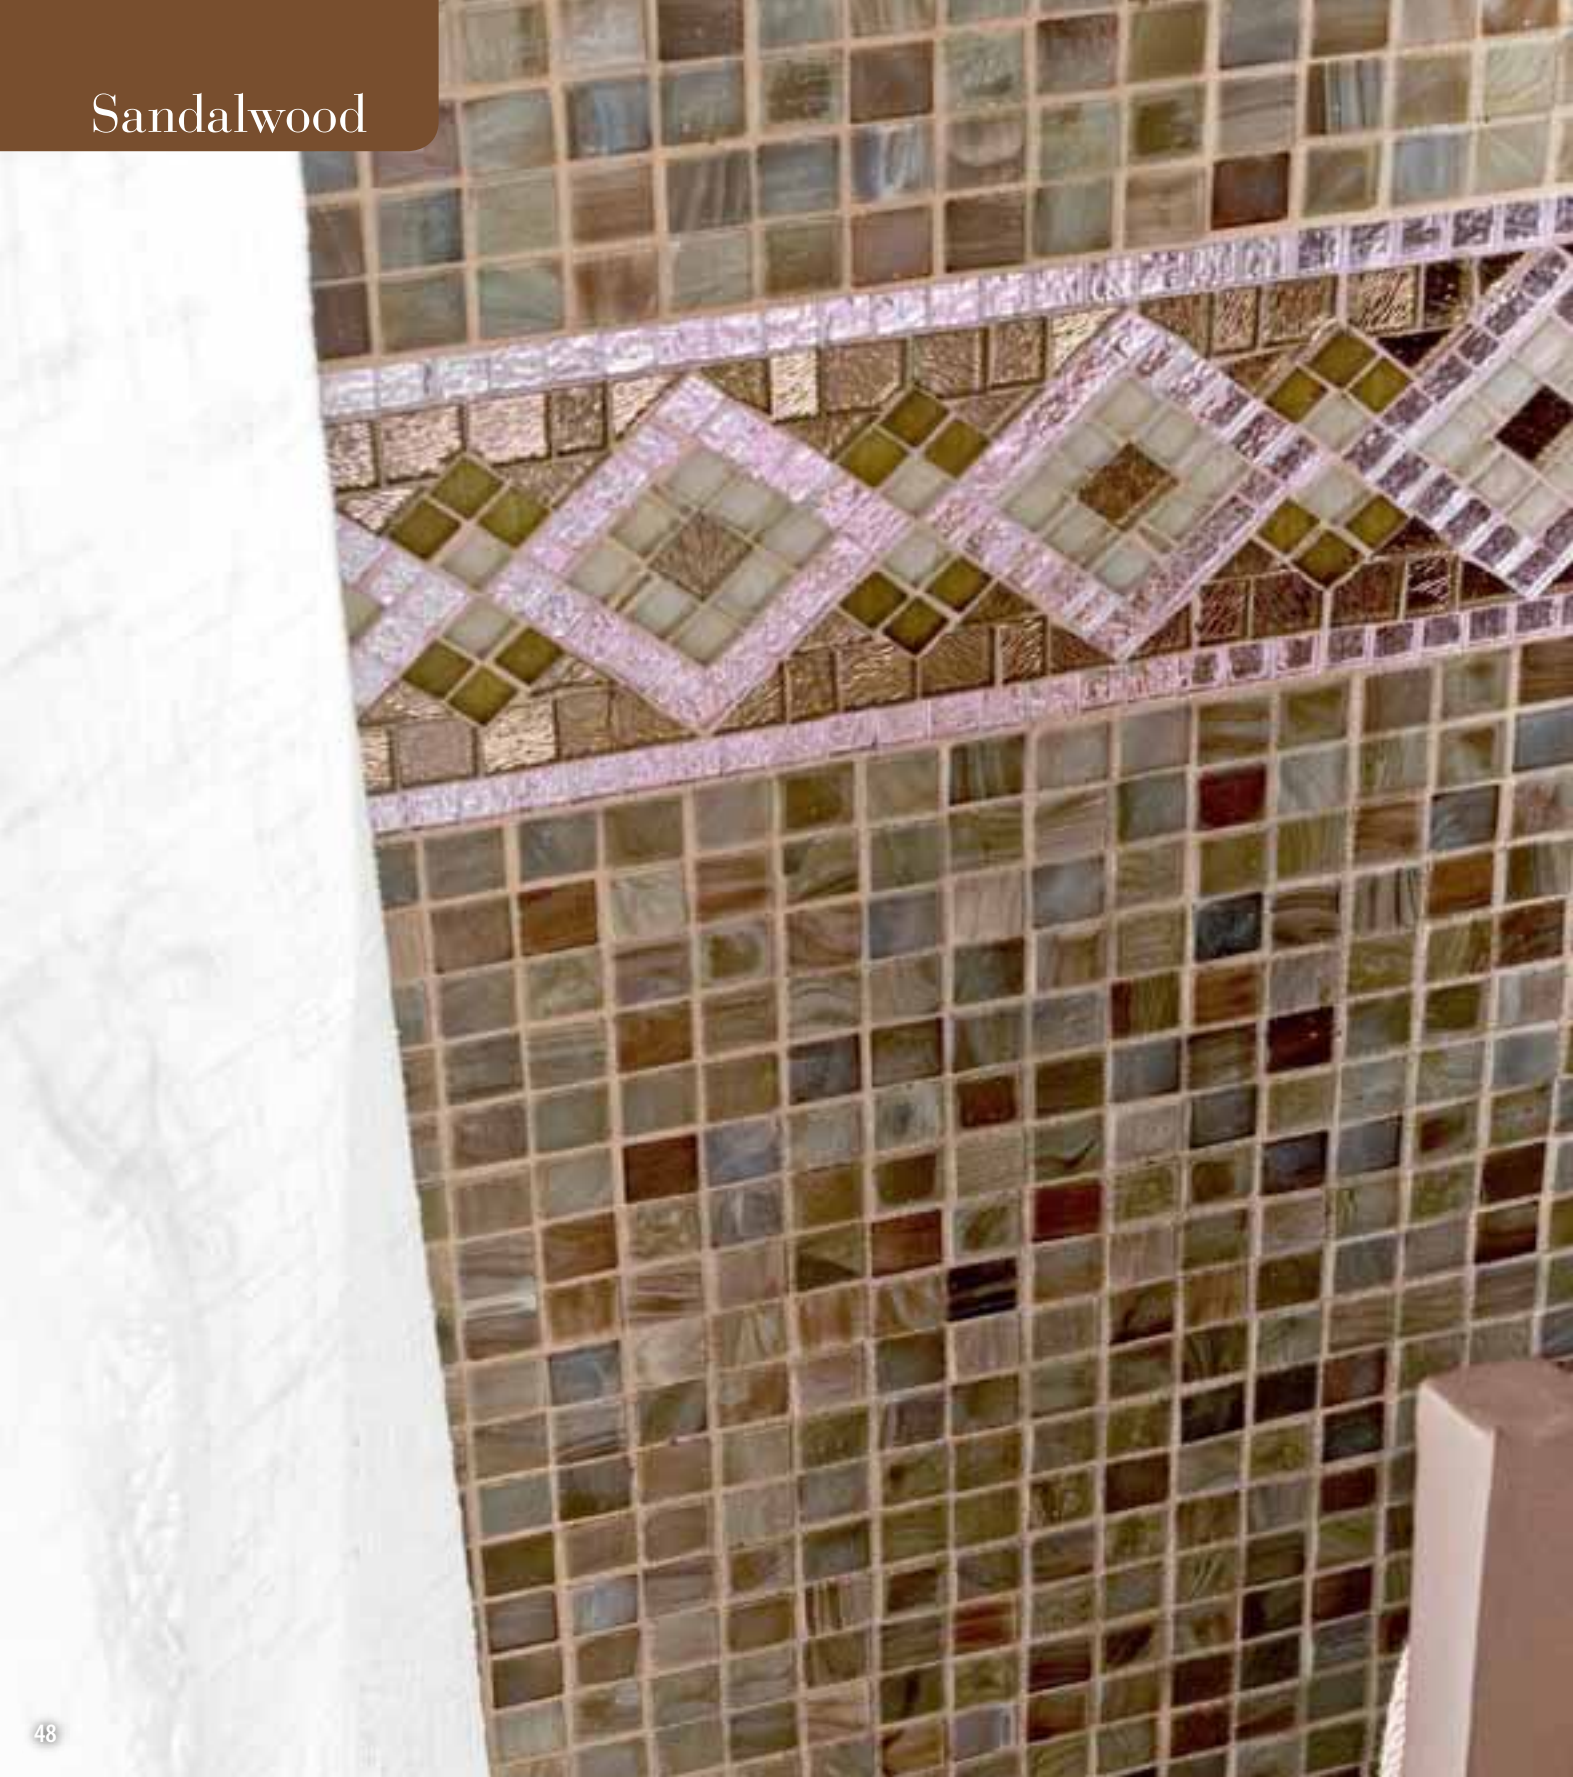

Sandalwood